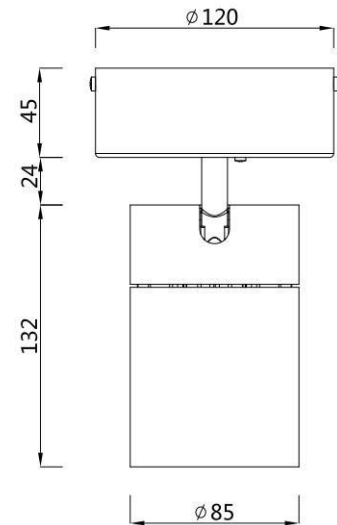

### Packaging information

N.W. lamp (Kg):	0.96
G.W. Carton (Kg):	14
Master carton dimensions(mm):	720x295x220
Quantity per carton(PCS):	10

Honeycomb ring    Oval diffuser    Diffuser    Anti-glare ring

Beam	Watt	CRI	Luminous	CCT	Code
21	32W	90	3060.1 lm	4000K	ALST85S-NC32G40-S
			2886.9 lm	3000K	ALST85S-NC32G30-S
			2684.8 lm	2700K	ALST85S-NC32G27-S
25	32W	90	2987.5 lm	4000K	ALST85S-NC32G40-M
			2818.4 lm	3000K	ALST85S-NC32G30-M
			2621.1 lm	2700K	ALST85S-NC32G27-M
35	32W	90	2925.8 lm	4000K	ALST85S-NC32G40-F
			2760.2 lm	3000K	ALST85S-NC32G30-F
			2566.9 lm	2700K	ALST85S-NC32G27-F
45	32W	90	2945.6 lm	4000K	ALST85S-NC32G40-WF
			2778.9 lm	3000K	ALST85S-NC32G30-WF
			2584.4 lm	2700K	ALST85S-NC32G27-WF