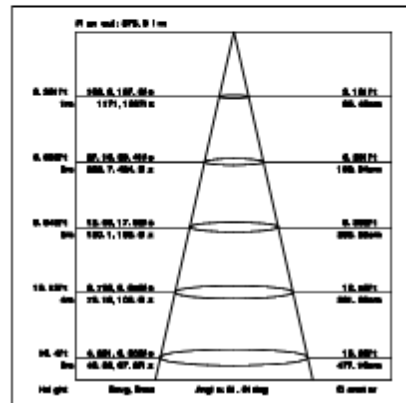

3000K

4000K

CRI80 60°

3000K

4000K

CRI90 16°

3000K

4000K