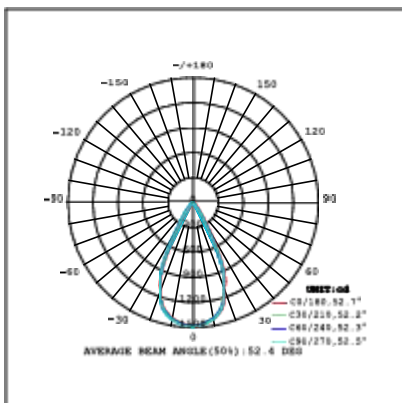

CRI90 24°

3000K

4000K

CRI90 38°

3000K

4000K

CRI90 60°

3000K