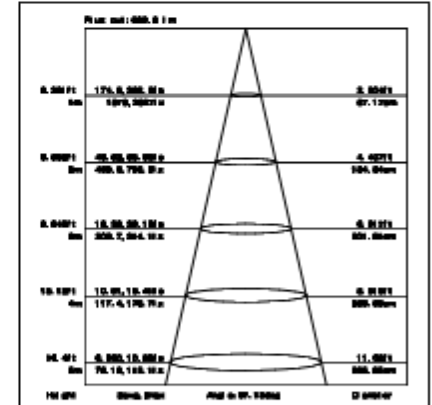

CRI90 24°

3000K

4000K

CRI90 38°

3000K

4000K

CRI90 60°

3000K