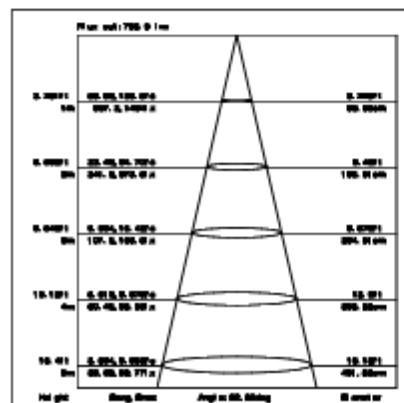

CRI90 24°

3000K

4000K

CRI90 38°

3000K

4000K

CRI90 60°

3000K