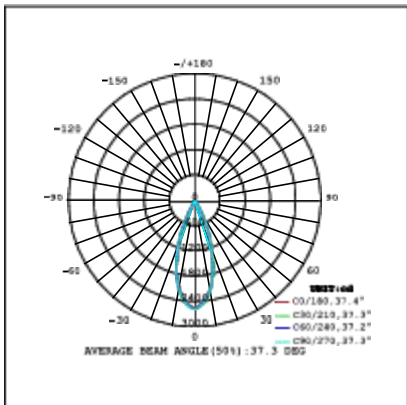

CRI90 24°

3000K

4000K

CRI90 38°

3000K

4000K

CRI90 60°

3000K