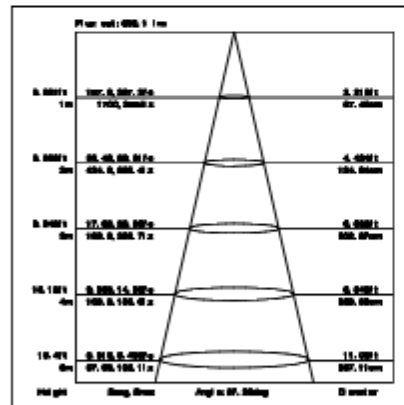

CRI90 24°

3000K

4000K

CRI90 38°

3000K

4000K

CRI90 60°

3000K