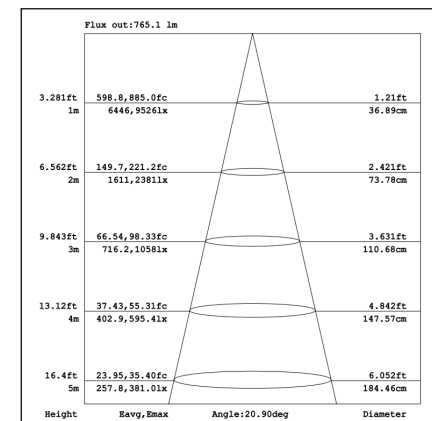

Ordering Information:

○ White ● Black

Power	CRI	Beam Angle	Luminous	CCT	Housing	Part Number
20W	>80	▲ 15°	1910 lm	3000K	○	TL44*-20W-830-W-15-M
					●	TL44*-20W-830-B-15-M
			2102 lm	4000K	○	TL44*-20W-840-W-15-M
					●	TL44*-20W-840-B-15-M
		▲ 20°	1778 lm	3000K	○	TL44*-20W-830-W-20-M
					●	TL44*-20W-830-B-20-M
			1962 lm	4000K	○	TL44*-20W-840-W-20-M
					●	TL44*-20W-840-B-20-M
		▲ 36°	1870 lm	3000K	○	TL44*-20W-830-W-36-M
					●	TL44*-20W-830-B-36-M
			2086 lm	4000K	○	TL44*-20W-840-W-36-M
					●	TL44*-20W-840-B-36-M
	>90	▲ 15°	1566 lm	3000K	○	TL44*-20W-930-W-15-M
					●	TL44*-20W-930-B-15-M
			1766 lm	4000K	○	TL44*-20W-940-W-15-M
					●	TL44*-20W-940-B-15-M
		▲ 20°	1672 lm	3000K	○	TL44*-20W-930-W-20-M
					●	TL44*-20W-930-B-20-M
			1665 lm	4000K	○	TL44*-20W-940-W-20-M
					●	TL44*-20W-940-B-20-M
		▲ 36°	1647 lm	3000K	○	TL44*-20W-930-W-36-M
					●	TL44*-20W-930-B-36-M
			1745 lm	4000K	○	TL44*-20W-940-W-36-M
					●	TL44*-20W-940-B-36-M

4000K

CRI90 15°

3000K

4000K

CRI90 20°

3000K

4000K

CRI90 36°