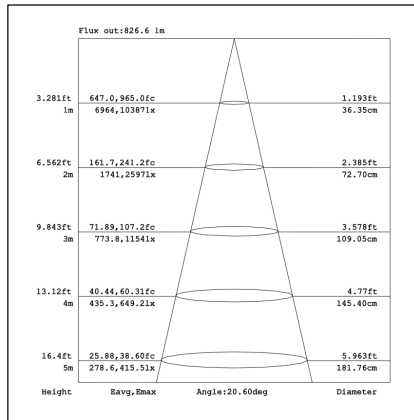

Ordering Information:

○ White ● Black

Power	CRI	Beam Angle	Luminous	CCT	Housing	Part Number
20W	>80	▲ 15°	1910 lm	3000K	○	TL44*-20W-830-W-15-M
					●	TL44*-20W-830-B-15-M
			2102 lm	4000K	○	TL44*-20W-840-W-15-M
					●	TL44*-20W-840-B-15-M
		▲ 20°	1778 lm	3000K	○	TL44*-20W-830-W-20-M
					●	TL44*-20W-830-B-20-M
			1962 lm	4000K	○	TL44*-20W-840-W-20-M
					●	TL44*-20W-840-B-20-M
		▲ 36°	1870 lm	3000K	○	TL44*-20W-830-W-36-M
					●	TL44*-20W-830-B-36-M
			2086 lm	4000K	○	TL44*-20W-840-W-36-M
					●	TL44*-20W-840-B-36-M
	>90	▲ 15°	1566 lm	3000K	○	TL44*-20W-930-W-15-M
					●	TL44*-20W-930-B-15-M
			1766 lm	4000K	○	TL44*-20W-940-W-15-M
					●	TL44*-20W-940-B-15-M
		▲ 20°	1672 lm	3000K	○	TL44*-20W-930-W-20-M
					●	TL44*-20W-930-B-20-M
			1665 lm	4000K	○	TL44*-20W-940-W-20-M
					●	TL44*-20W-940-B-20-M
		▲ 36°	1647 lm	3000K	○	TL44*-20W-930-W-36-M
					●	TL44*-20W-930-B-36-M
			1745 lm	4000K	○	TL44*-20W-940-W-36-M
					●	TL44*-20W-940-B-36-M

*: 4: 3 Phase 4 wires European Track, 6: 3 Phase 6 wires European Dali track

Technical Data test pattern

CRI80 15°

3000K

4000K

CRI80 20°

3000K

4000K