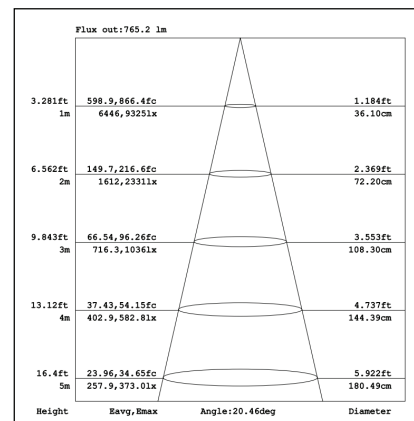

Ordering Information:

○ White ● Black

Power	CRI	Beam Angle	Luminous	CCT	Housing	Part Number
20W	>80	▲ 15°	1910 lm	3000K	○	TL44*-20W-830-W-15-M
					●	TL44*-20W-830-B-15-M
			2102 lm	4000K	○	TL44*-20W-840-W-15-M
					●	TL44*-20W-840-B-15-M
		▲ 20°	1778 lm	3000K	○	TL44*-20W-830-W-20-M
					●	TL44*-20W-830-B-20-M
			1962 lm	4000K	○	TL44*-20W-840-W-20-M
					●	TL44*-20W-840-B-20-M
		▲ 36°	1870 lm	3000K	○	TL44*-20W-830-W-36-M
					●	TL44*-20W-830-B-36-M
			2086 lm	4000K	○	TL44*-20W-840-W-36-M
					●	TL44*-20W-840-B-36-M
	>90	▲ 15°	1566 lm	3000K	○	TL44*-20W-930-W-15-M
					●	TL44*-20W-930-B-15-M
			1766 lm	4000K	○	TL44*-20W-940-W-15-M
					●	TL44*-20W-940-B-15-M
		▲ 20°	1672 lm	3000K	○	TL44*-20W-930-W-20-M
					●	TL44*-20W-930-B-20-M
			1665 lm	4000K	○	TL44*-20W-940-W-20-M
					●	TL44*-20W-940-B-20-M
		▲ 36°	1647 lm	3000K	○	TL44*-20W-930-W-36-M
					●	TL44*-20W-930-B-36-M
			1745 lm	4000K	○	TL44*-20W-940-W-36-M
					●	TL44*-20W-940-B-36-M

4000K

CRI90 15°

3000K

4000K

CRI90 20°

3000K

4000K

CRI90 36°