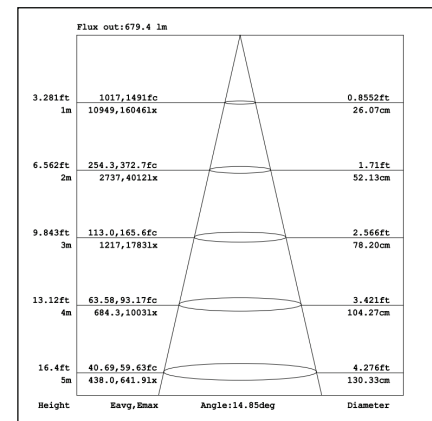

4000K

CRI90 15°

3000K

4000K

CRI90 20°

3000K

4000K

CRI90 36°